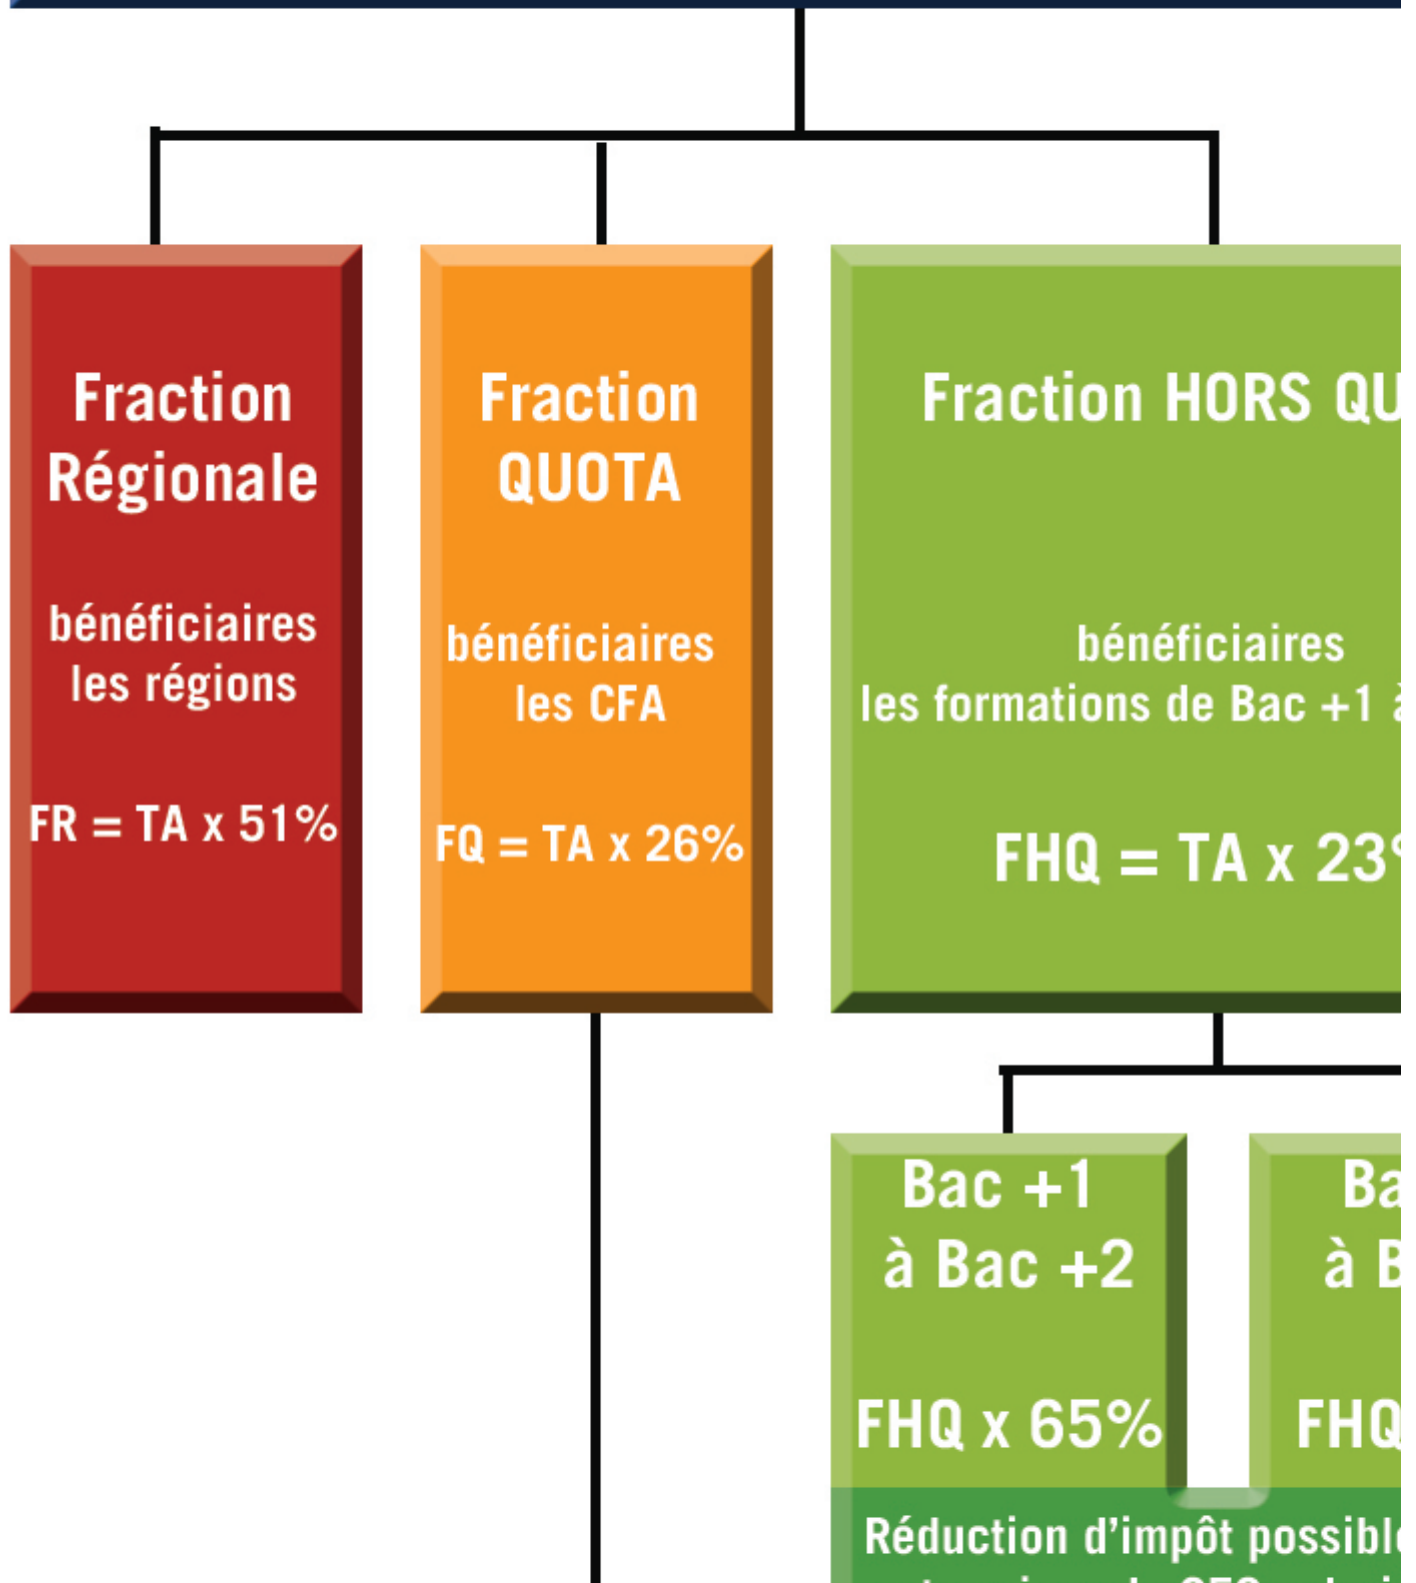

Taxe d'apprentissage

TA = 0,68% de la masse salariale